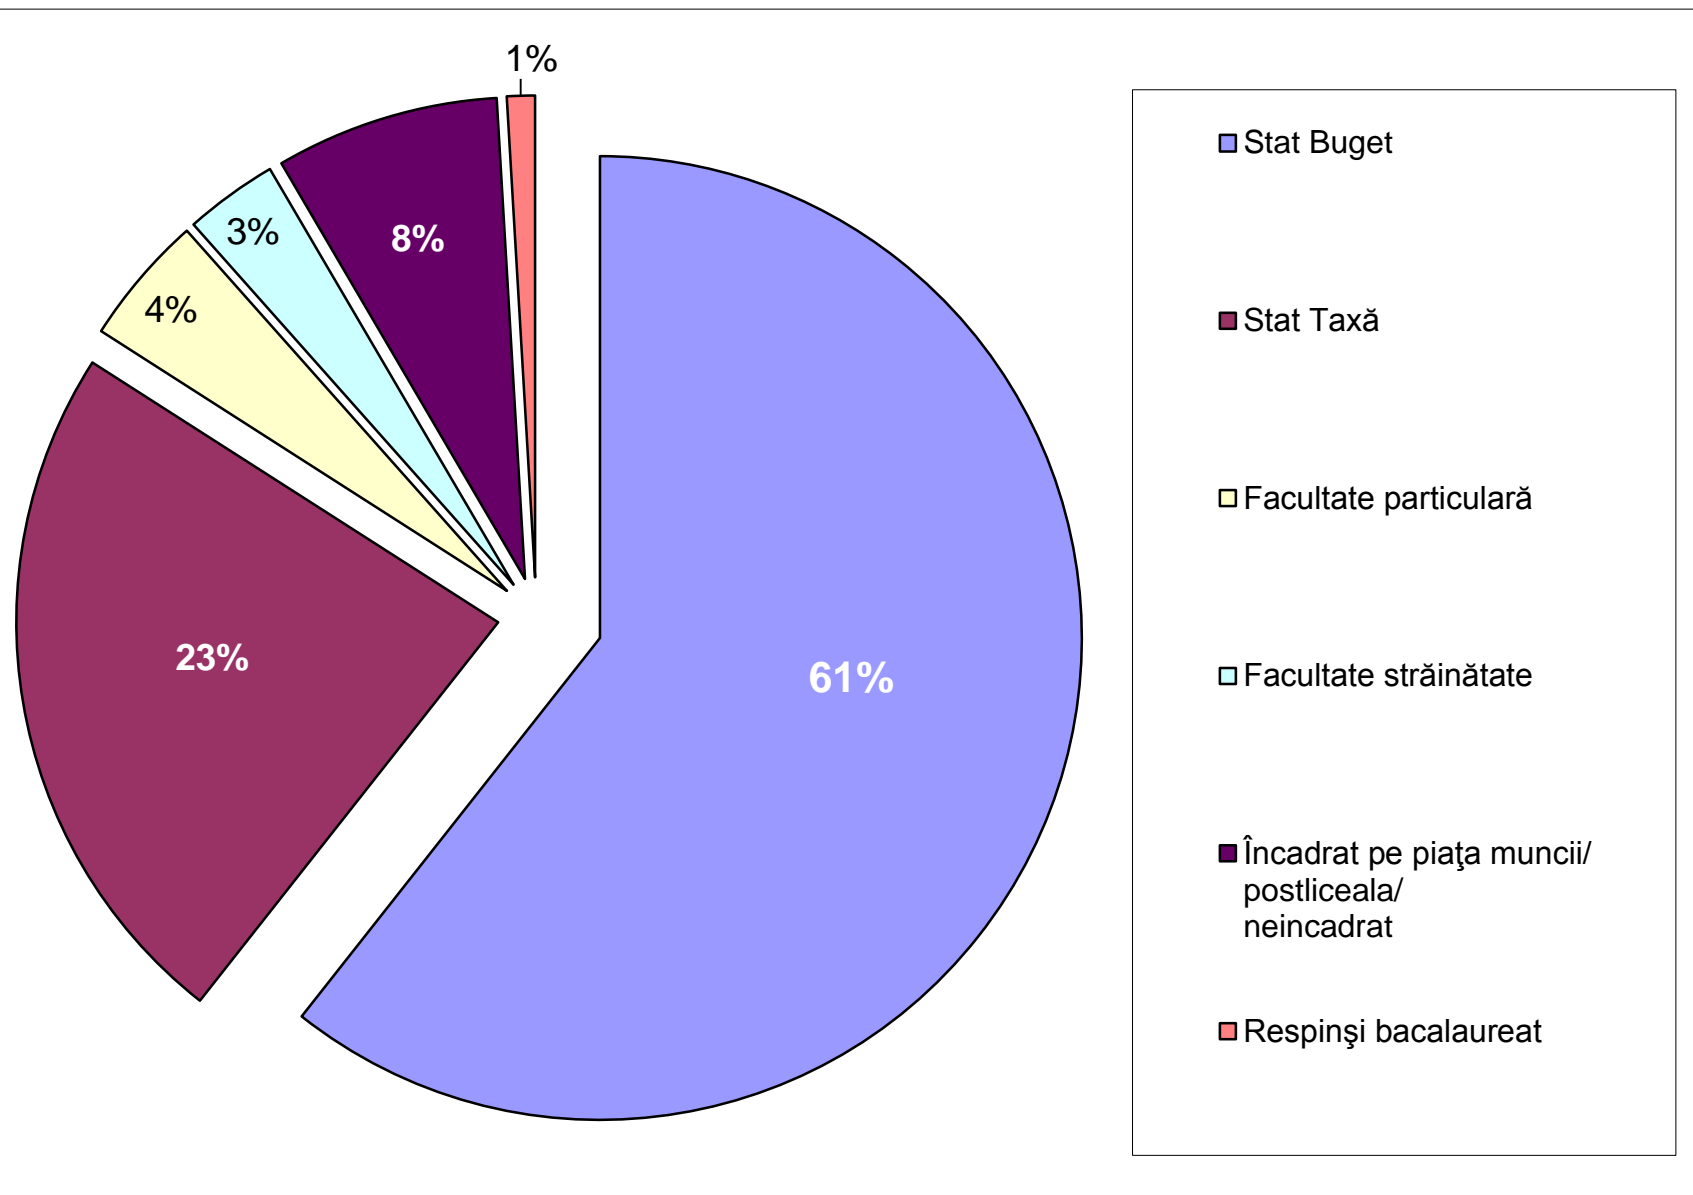

SITUAȚIE ABSOLVENȚI 2015

Clasa	Total elevi	Facultatea		Facultate particulară	Facultate străinătate	Încadrat pe piața muncii/ postliceala/ neincadrat	Respinși bacalaureat
		Stat Buget	Stat Taxă				
TOTAL	320	195	75	14	10	24	3
XII A	34	16	12	2	2	2	0
XII B	32	16	9	1	1	3	2
XII C	34	23	7	0	1	3	0
XII D	32	18	6	1	2	5	0
XII E	32	19	10	2	0	1	0
XII F	32	20	5	3	0	4	0
XII G	27	17	7	1	2	0	0
XII H	32	28	2	1	0	0	0
XII I	33	19	10	2	1	1	0
XII J	33	19	7	0	1	5	1 ₂

SITUAȚIE ABSOLVENȚI 2015