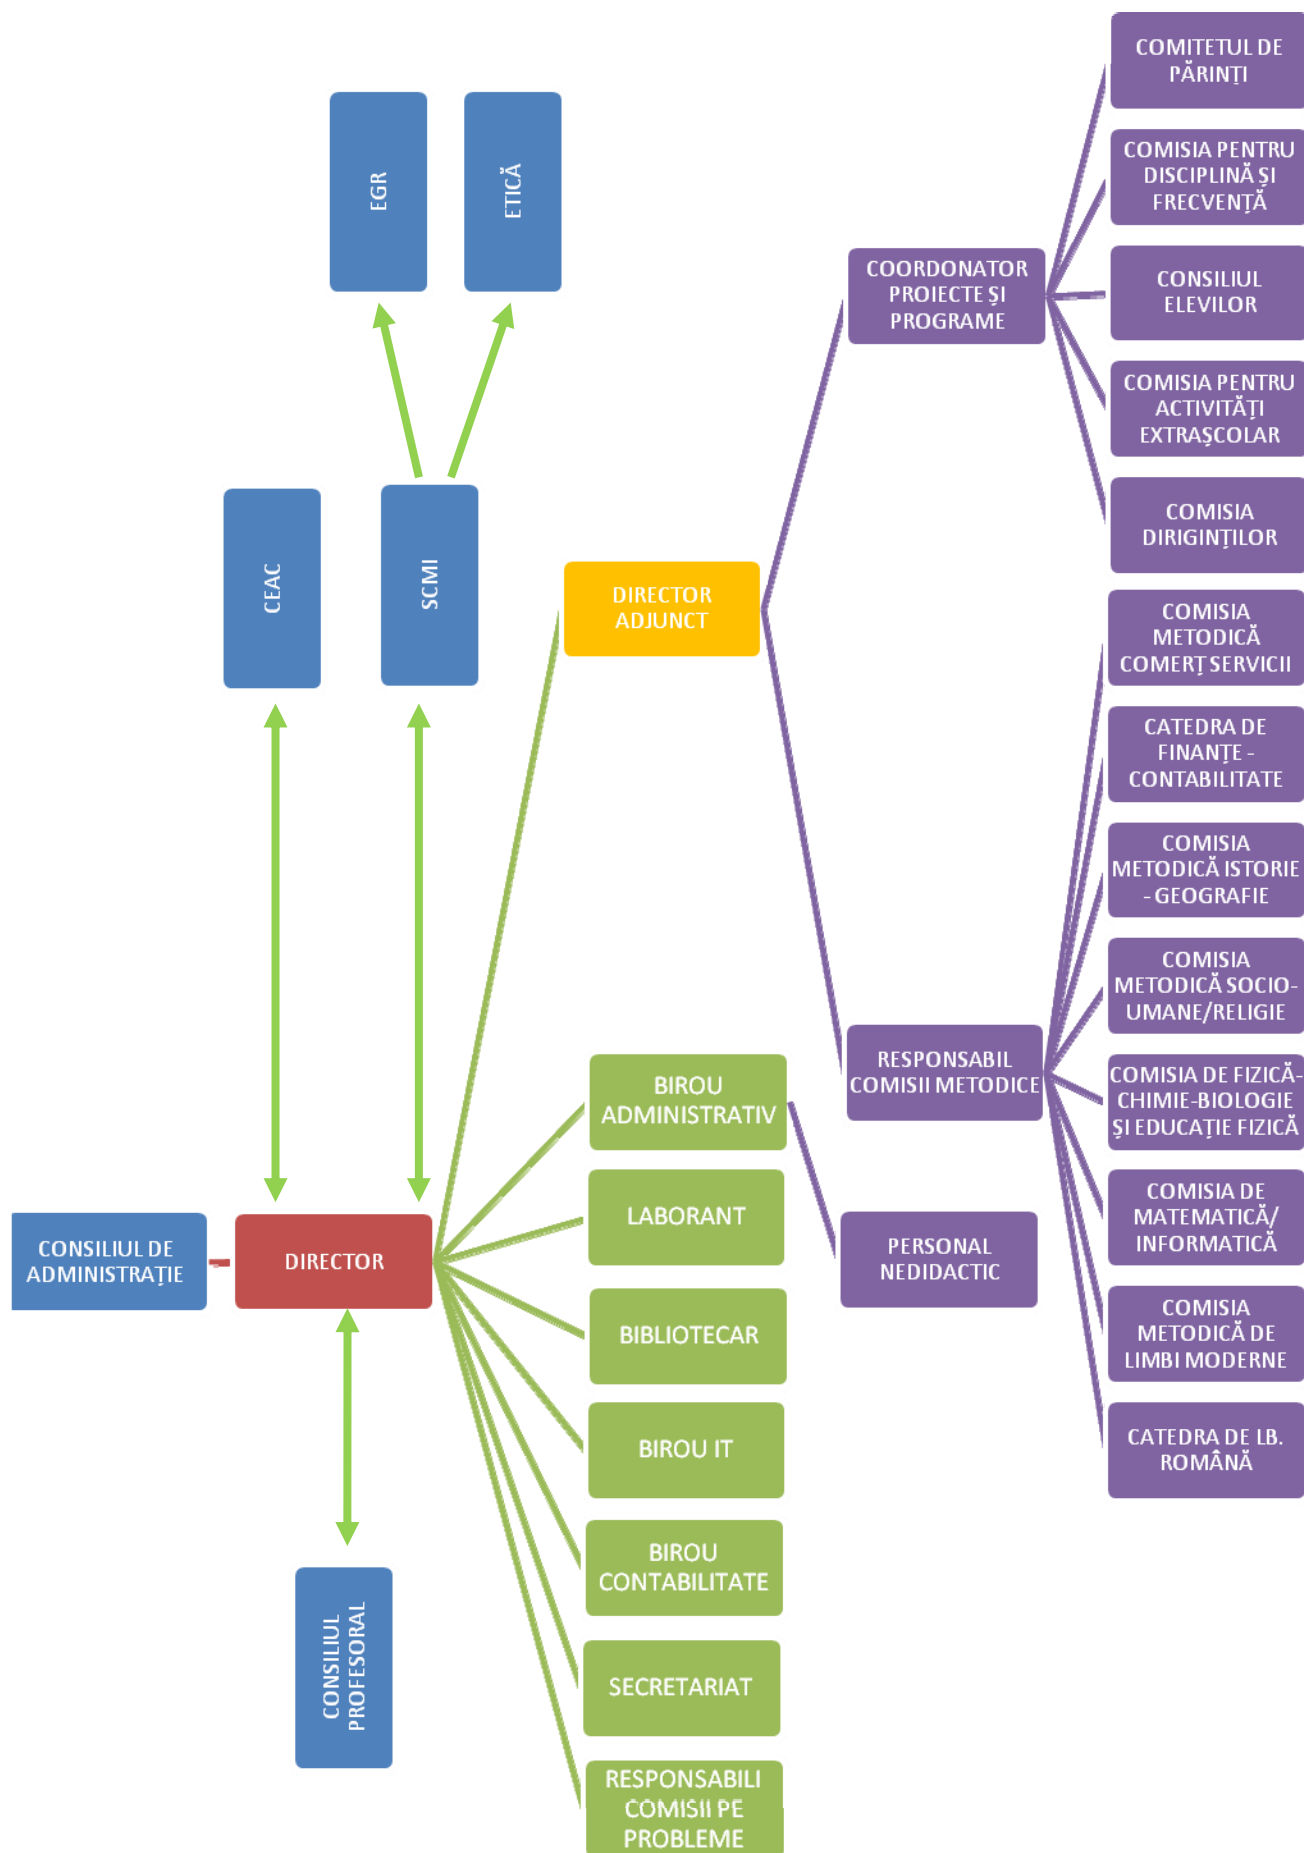

*Organigrama Colegiului Economic „Virgil Madgearu” București*

RESPONSABILII COMISII PE PROBLEME

- COMISIA PENTRU EVALUAREA SI ASIGURAREA CALITATII
- COMISIA PENTRU CONTROL MANAGERIAL INTERN SI IMPLEMENTAREA SISTEMULUI MANAGERIAL AL CALITĂȚII
- COMISIA DE CURRICULUM
- COMISIA METODICA A DIRIGINTILOR
- COMISIA PENTRU IMAGINEA INSTITUTIEI
- COMISIA DE FORMARE CONTINUA A FORMATORILOR SI PERFECTIUNARE METODICA SI CERCETARE
- COMISIA DE ELABORARE A SCHEMELOR ORARE
- COMISIA DE ORGANIZARE A SERVICIULUI PE SCOALA
- COMISIA DE ACTIVITATI EXTRACURRICULARE
- COMISIA PENTRU „EURO 2007”
- COMISIA DE PROTECTIE A MUNCII
- COMISIA PENTRU APARAREA IMPOTRIVA INCENDIILOR (PSI)
- COMISIA PENTRU RITMICITATEA NOTARII SI A PARCURERII MATERIAEI
- COMISIA PENTRU DISCIPLINA, PREVENIREA SI COMBATEREA VIOLENTEI ÎN MEDIUL ȘCOLAR
- COMISIA PENTRU BURSE
- COMISIA PENTRU MANUALE SI RECHIZITE
- COMISIA PENTRU ÎNCADRARE SI SALARIZARE
- COMISIA DE ORIENTARE ȘCOLARA SI PROFESIONALA
- COMISIA PENTRU PASTRAREA PATRIMONIULUI
- COMISIA PENTRU OFERTE/LICITATII
- COMISIA PENTRU OFERTA EDUCATIONALA
- COMISIA LOCALA DE PROTECTIE CIVILA SI APARARE IMPOTRIVA DEZASTRELOR
- COMISIA PENTRU UNIFORME ȘCOLARE
- COMISIA PENTRU BANI DE LICEU
- COMISIA PENTRU VERIFICAREA DOCUMENTELOR SI ACTELOR DE STUDII
- COMITETUL DE SANATATE SI SECURITATE IN MUNCA
- COMISIA SPORTULUI ȘCOLAR
- COMISIA DE RECEPTIE, INVENTRIEREA SI CASAREA RESURSELOR MATERIALE
- COMISIA PARITARA
- COMISIA DE ALOCATII
- COMISIA DE ELABORARE A PROIECTELOR DIN FONDURI EURO PENE
- COMISIA PENTRU FRECVENȚĂ ELEVI, COMBATEREA ABSENTEISMULUI SI ABANDON ȘCOLAR
- COMISIA PENTRU OLIMPIADĂ ȘI CONCURSURI
- COMISIA DE GESTIUNARE BONE ȘI REVISAL
- COMISIA PENTRU PREVENIREA DISCRIMINĂRII