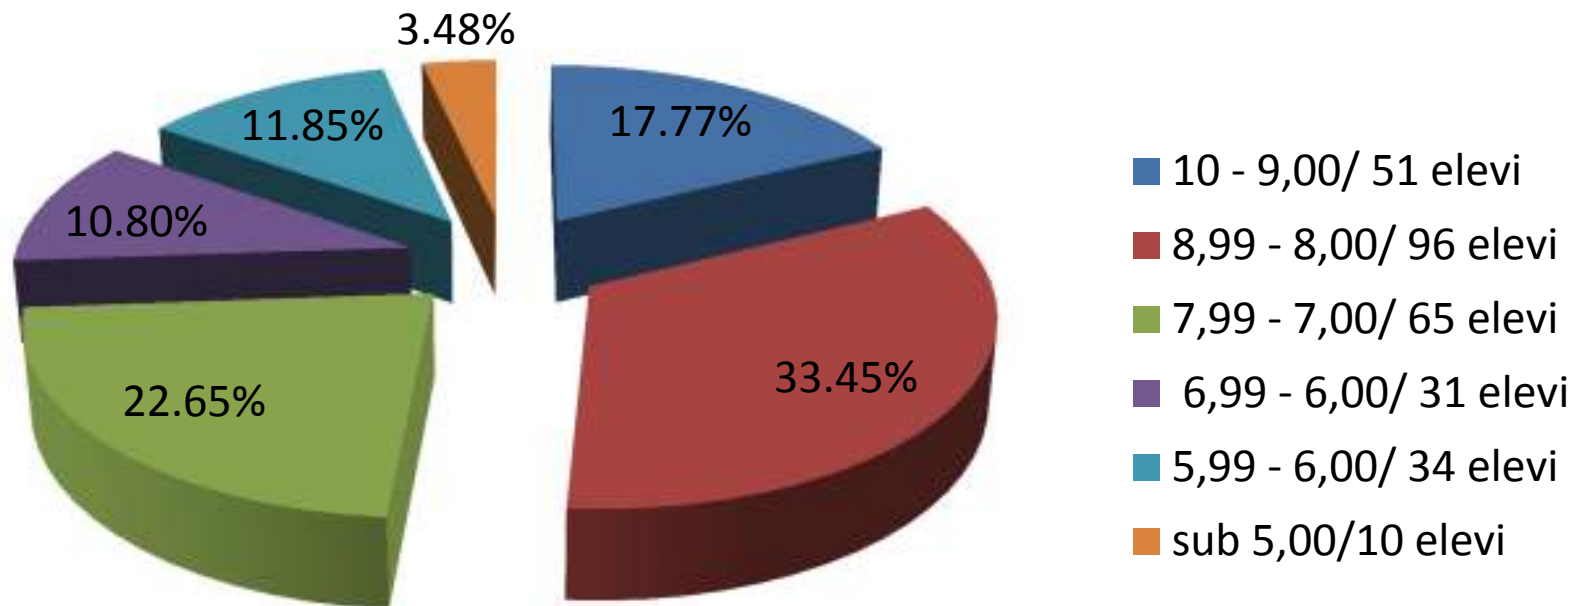

PROBA SCRISĂ MATEMATICĂ

Total elevi înscriși 287 – Media 7,63

Situația pe clase la Matematică

Clasa	Media clasei	Media bacalaureat/înainte/ după contestații	Profesor
12 A	7,53	7,88	Iancu C.
12 B	7,65	7,67.	Bercaru G.
12 C	7,46	7,95 / 2 neprom.	Plăiașu M.
12 D	7,44	6,92 / 2 neprom.	Bercaru G.
12 E	7,74	7,80 /	Bercaru G.
12 F	6,63	7,28 / 1 neprom..	Plăiașu M.
12 G	7,89	7,89	Plăiașu M.
12 H	7,70	8,01 / 1 neprom.	Lemnaru C.
12 I	7,74	6,87 / 3 neprom.	Pușchin E.
12 J	6,75	7,03 / 1 neprom.	Bercaru G.