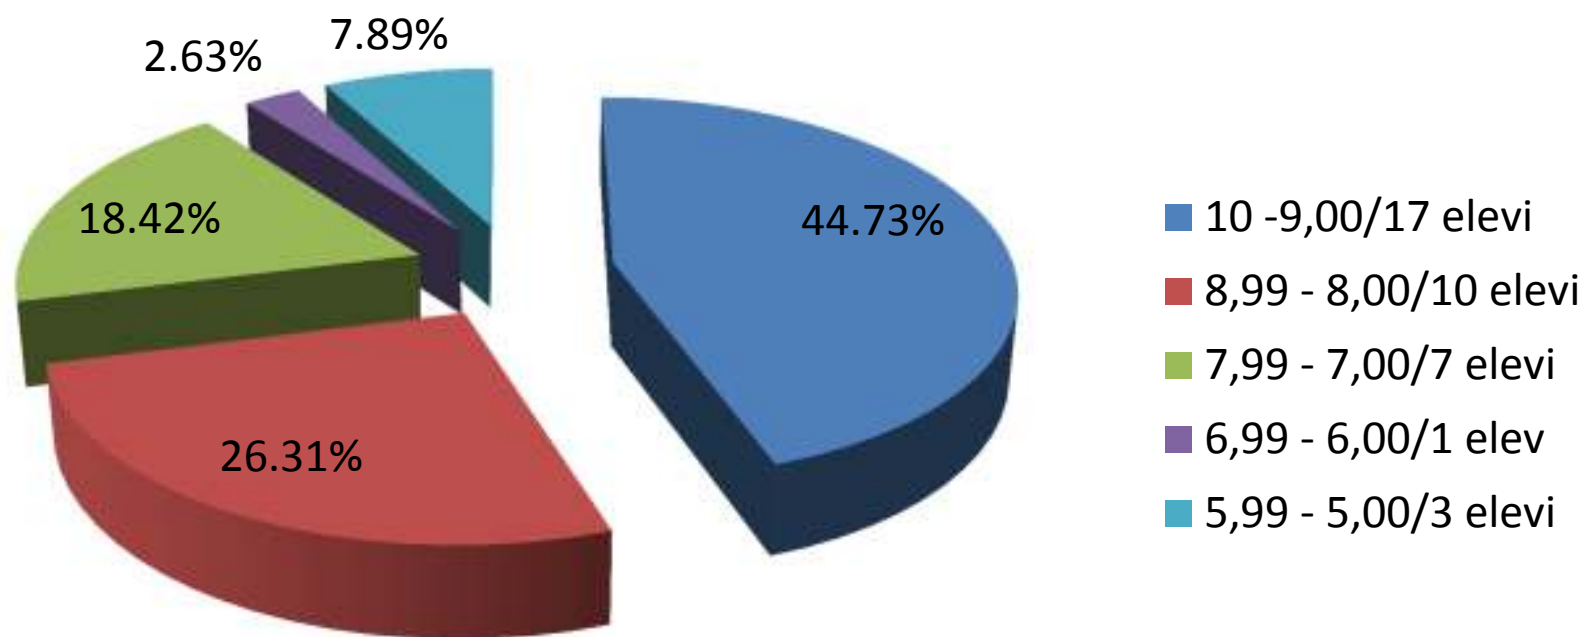

PROBA SCRISĂ ECONOMIE

Total elevi înscriși 38 - Media 8,39

Situația pe clase la Economie

Clasa	Media clasei	Media bacalaureat	Profesor
12 A	7,63	8,42	Pană F.
12 B	-	-	Darmon C.
12 C	7,09	7,00	Pană F.
12 D	-	-	Darmon C.
12 E	8,15	8,55	Pană F.
12 F	8,75	8,34	Rusin C.
12 G	7,29	9,53	Pană F.
12 H	8,89	8,66	Darmon C.
12 I	8,15	8,25	Pană F.
12 J	-	-	Rusin C.