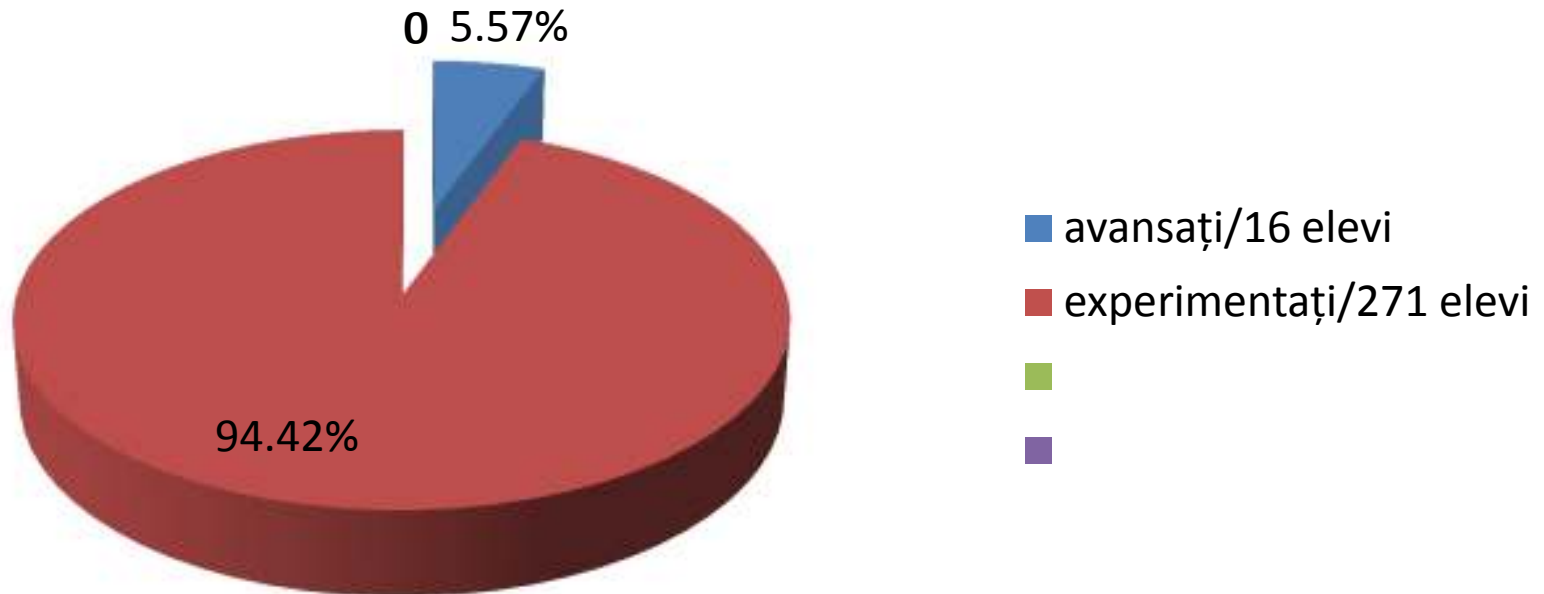

Competențe lingvistice

Limba și literatura română

Total elevi înscriși 287