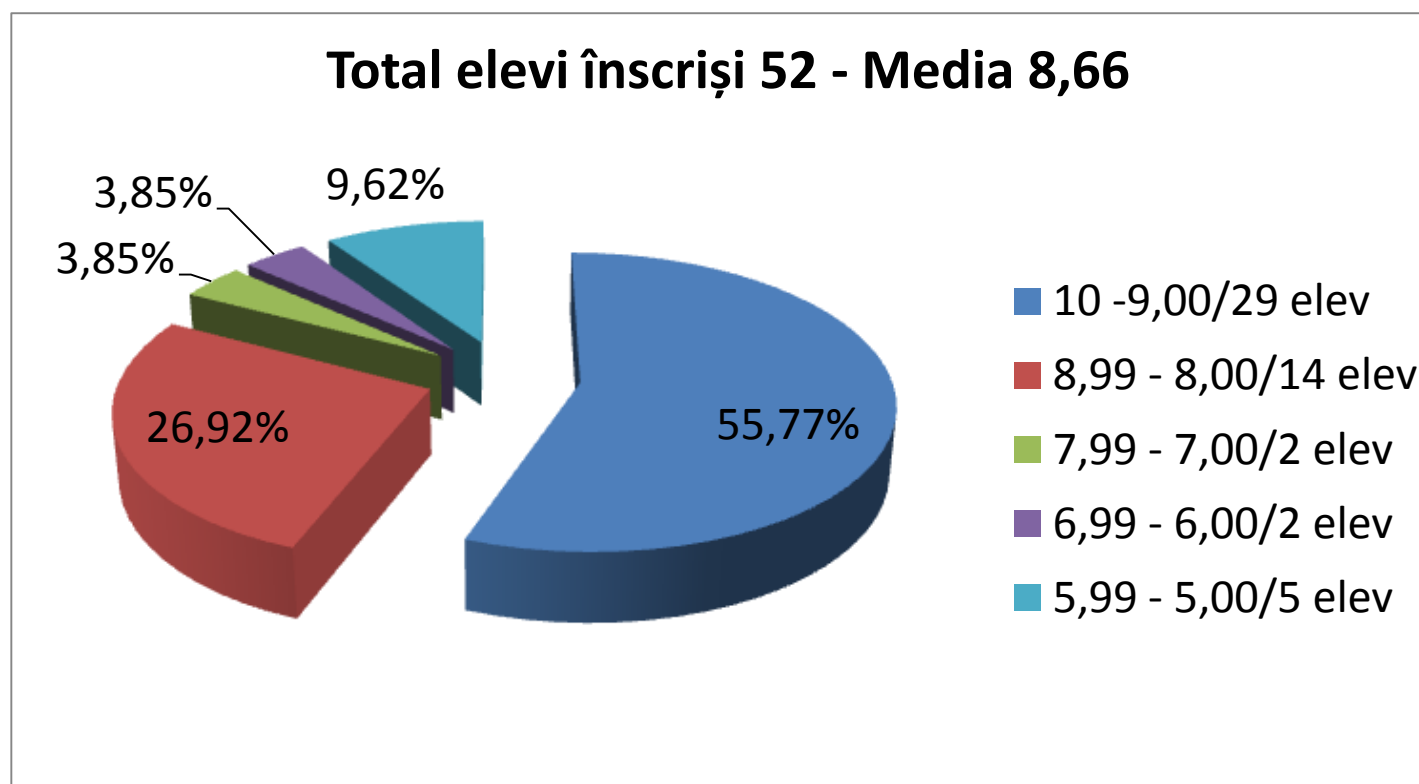

Competențe digitale

PROBA SCRISĂ

LIMBA ȘI LITERATURA ROMÂNĂ

PROBA SCRISĂ MATEMATICĂ

Total elevi înscriși 321 - Media 9,34

PROBA SCRISĂ GEOGRAFIE

PROBA SCRISĂ ECONOMIE

PROBA SCRISĂ LOGICĂ, ARGUMENTARE ȘI COMUNICARE