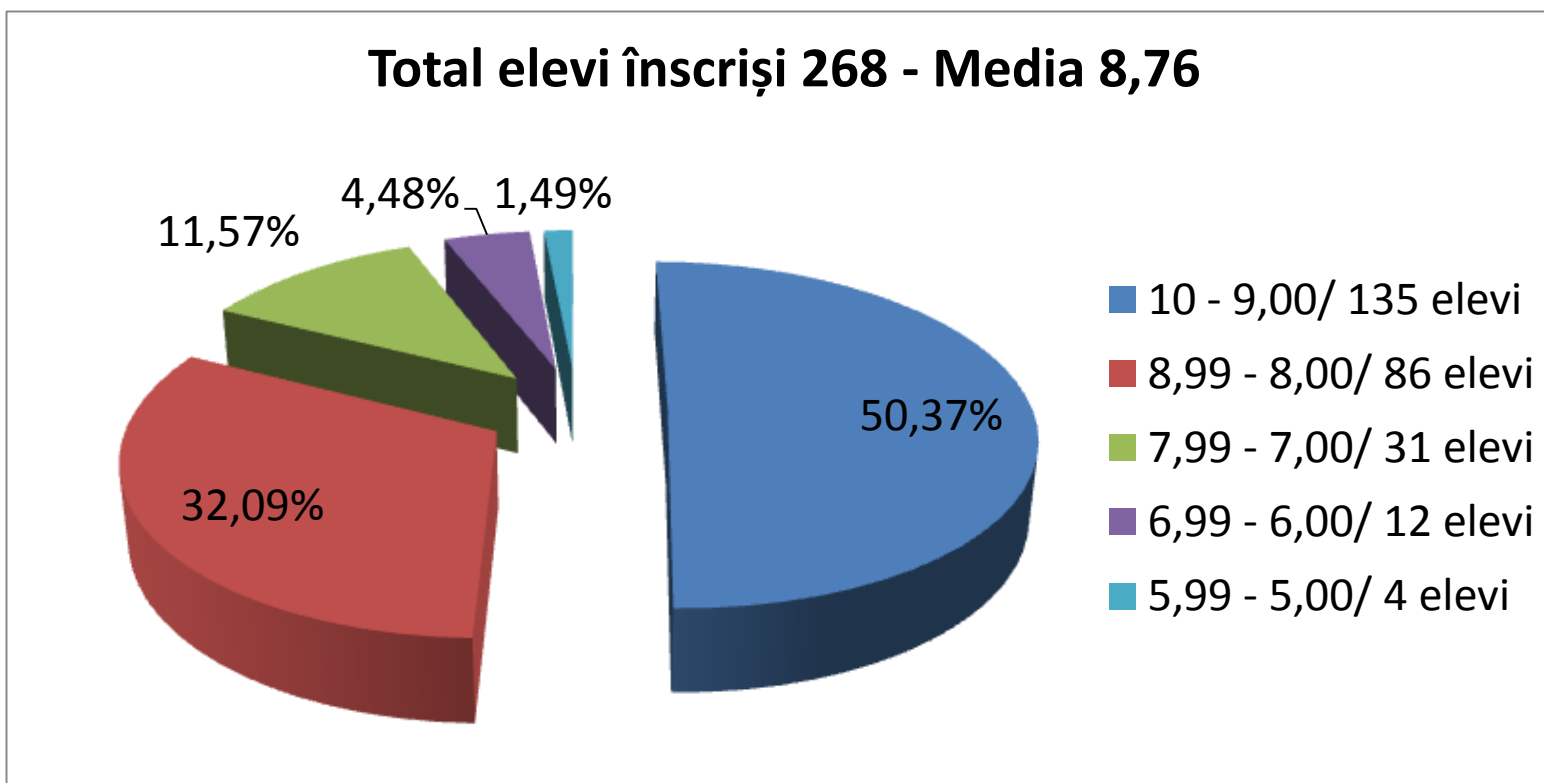

Competențe digitale

PROBA SCRISĂ

LIMBA ȘI LITERATURA ROMÂNĂ

PROBA SCRISĂ MATEMATICĂ

Total elevi înscriși 321 - Media 9,34

PROBA SCRISĂ GEOGRAFIE

PROBA SCRISĂ ECONOMIE

PROBA SCRISĂ LOGICĂ, ARGUMENTARE ȘI COMUNICARE