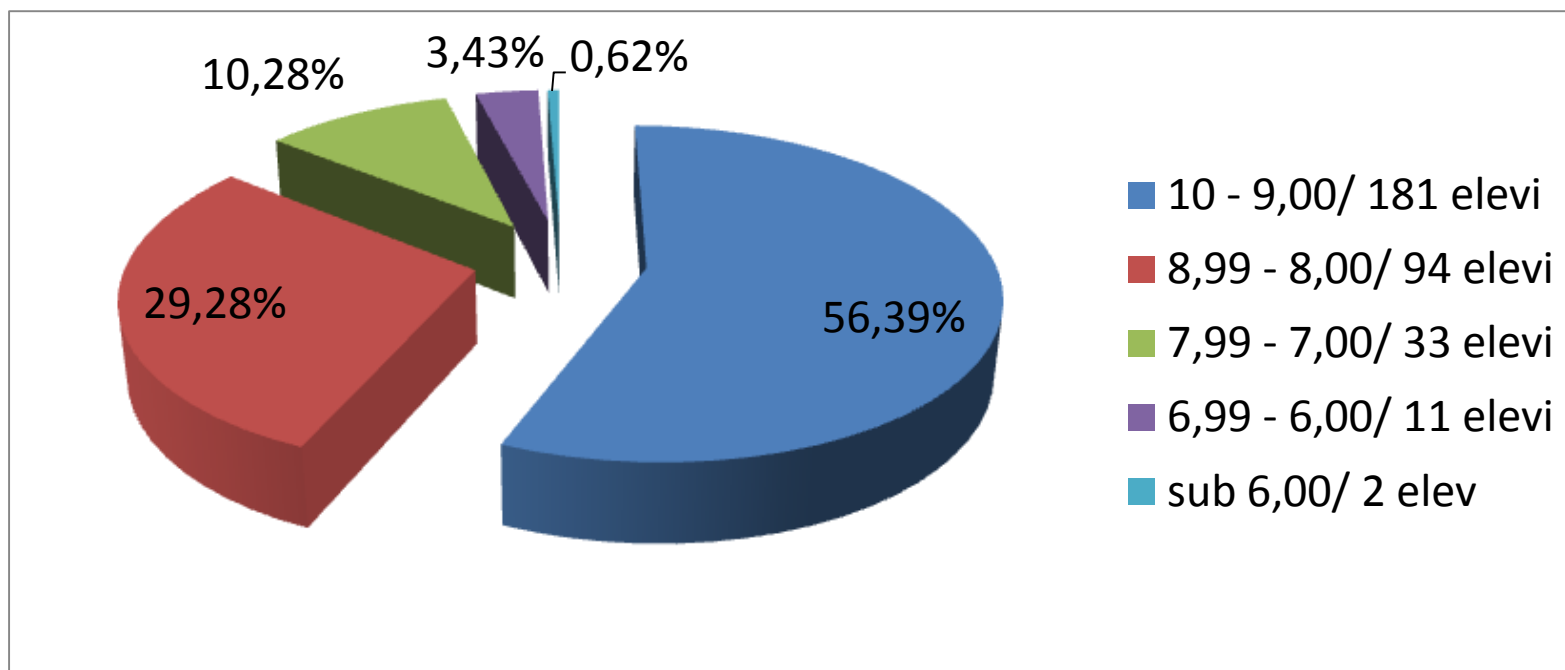

BACALAUREAT 2015
Colegiul Economic “Virgil Madgearu”
- situație finală -

NUMĂR TOTAL ELEVI

321

PROCENT DE PROMOVABILITATE

99,38%

Promovabilitate pe clase

- **12A** **100%**
- **12B** **100%**
- **12C** **100%**
- **12D** **100%**
- **12E** **100%**
- **12F** **100%**
- **12G** **100%**
- **12H** **96,88%** - **1 elev nepromovat**
- **12I** **100%**
- **12J** **96,97%** - **1 elev nepromovat**

Media generală pe liceu

8,86

Competențe lingvistice

Limba și literatura română

Total elevi înscriși 322

Competențe lingvistice

Limba modernă

- *Limba engleză* **281 elevi înscriși**
- *Limba franceză* **5 elevi înscriși**
- *Echivalați limba engleză* **34 elevi**
- *Echivalați limba franceză* **2 elevi**