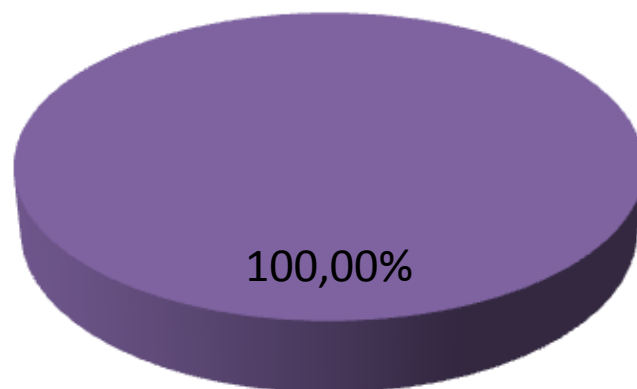

PROBA SCRISĂ LOGICĂ, ARGUMENTARE ȘI COMUNICARE

Total elevi înscriși 1 - Media 6,30

0,00%
0,00%

- 10 - 9,00/ 0 elevi
- 8,99 - 8,00/ 0 elevi
- 7,99 - 7,00/ 0 elevi
- 6,99 - 6,00/ 1 elevi
- 5,99 - 5,00/ 0 elev