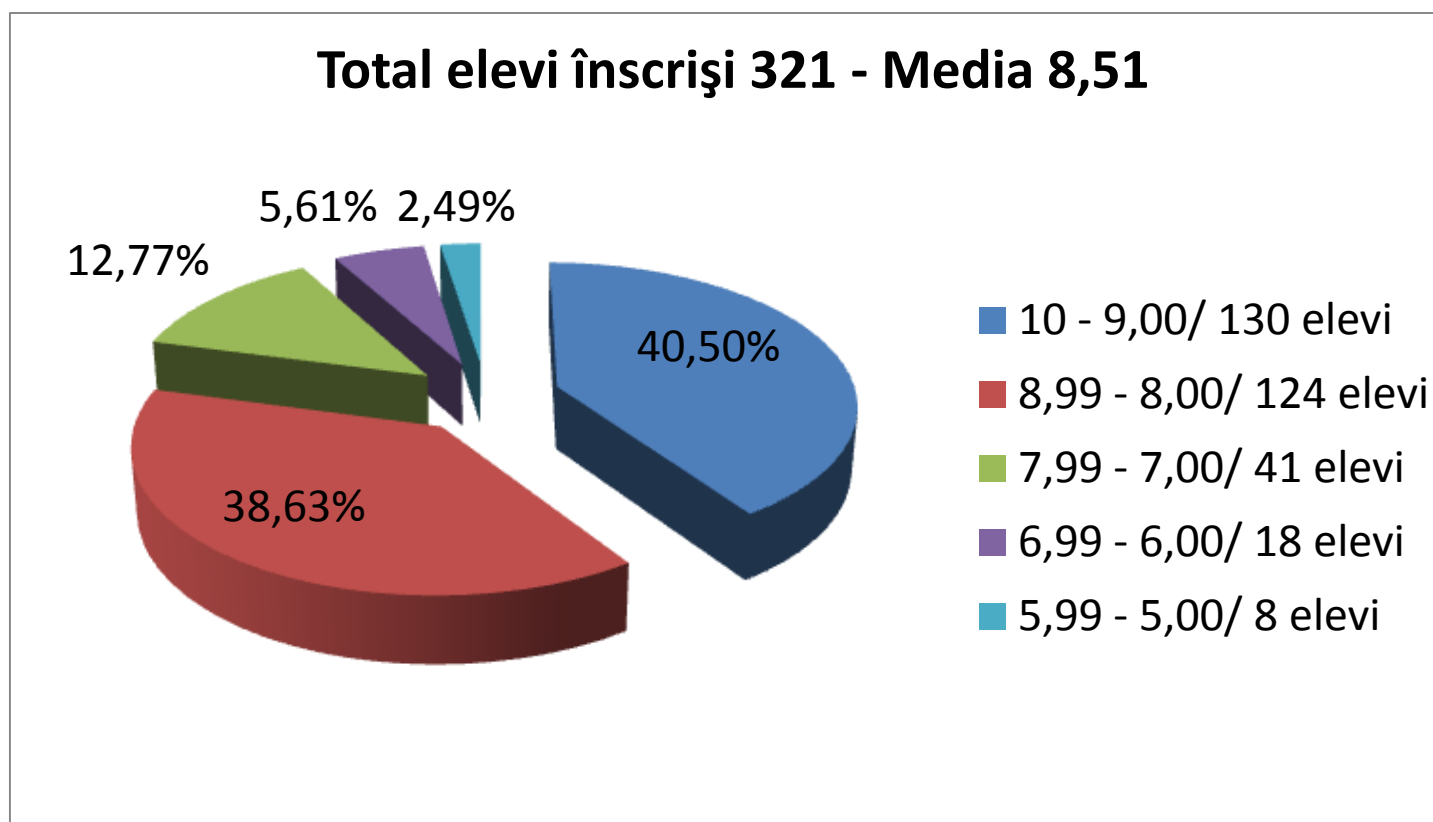

PROBA SCRISĂ

LIMBA ȘI LITERATURA ROMÂNĂ