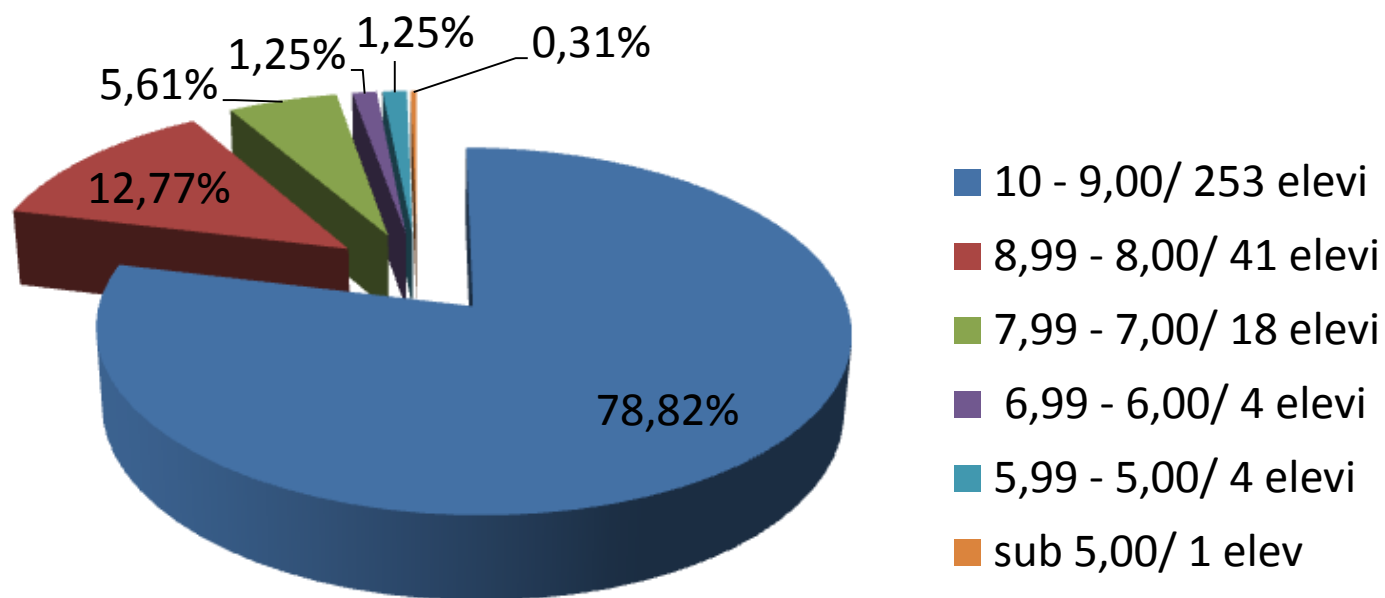

Competențe digitale

PROBA SCRISĂ

LIMBA ȘI LITERATURA ROMÂNĂ

PROBA SCRISĂ MATEMATICĂ

Total elevi înscriși 321 - Media 9,34

PROBA SCRISĂ GEOGRAFIE

PROBA SCRISĂ ECONOMIE

PROBA SCRISĂ LOGICĂ, ARGUMENTARE ȘI COMUNICARE