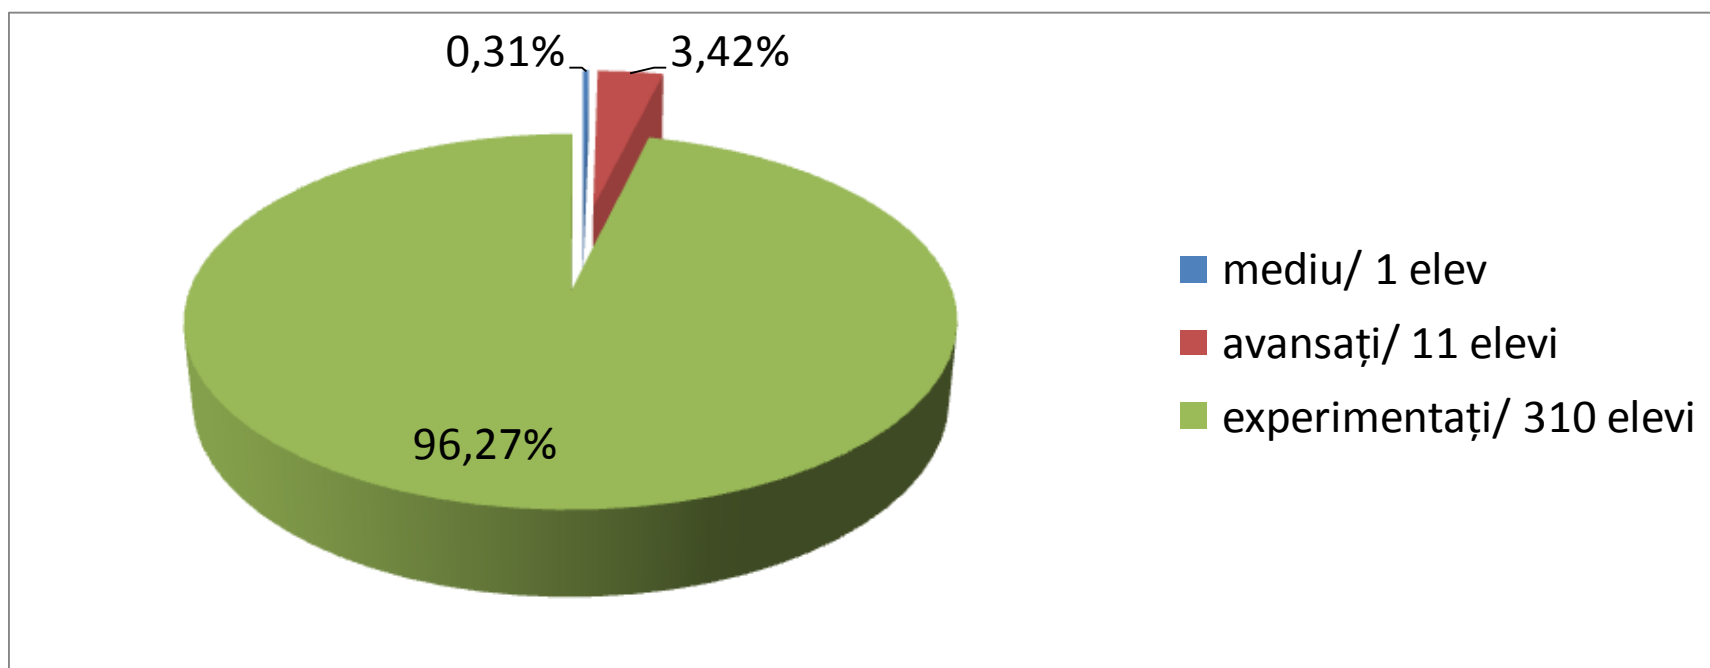

Competențe lingvistice

Limba și literatura română

Total elevi înscriși 322