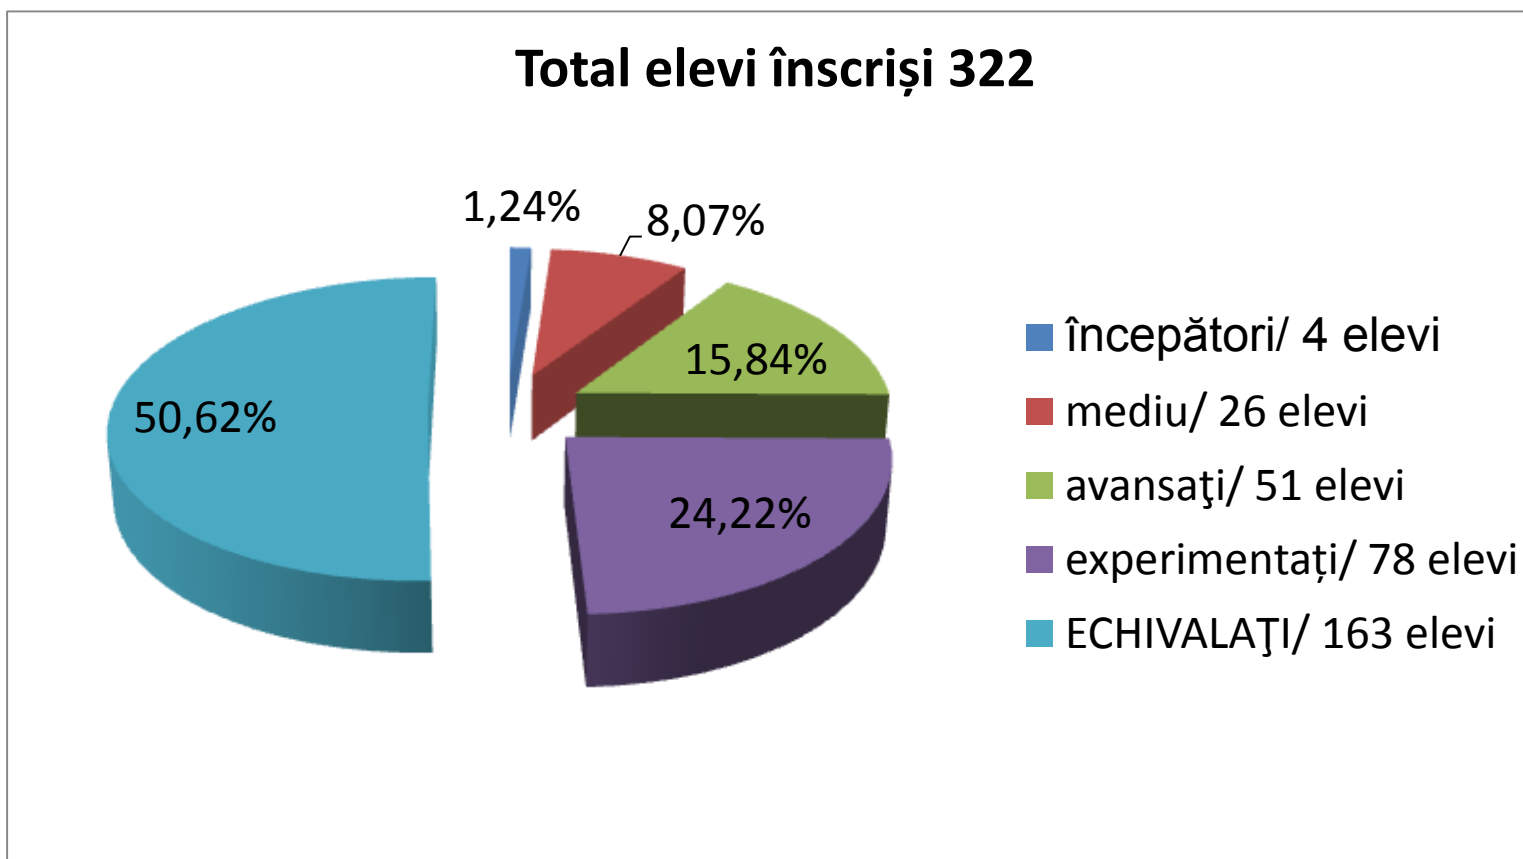

Competențe digitale