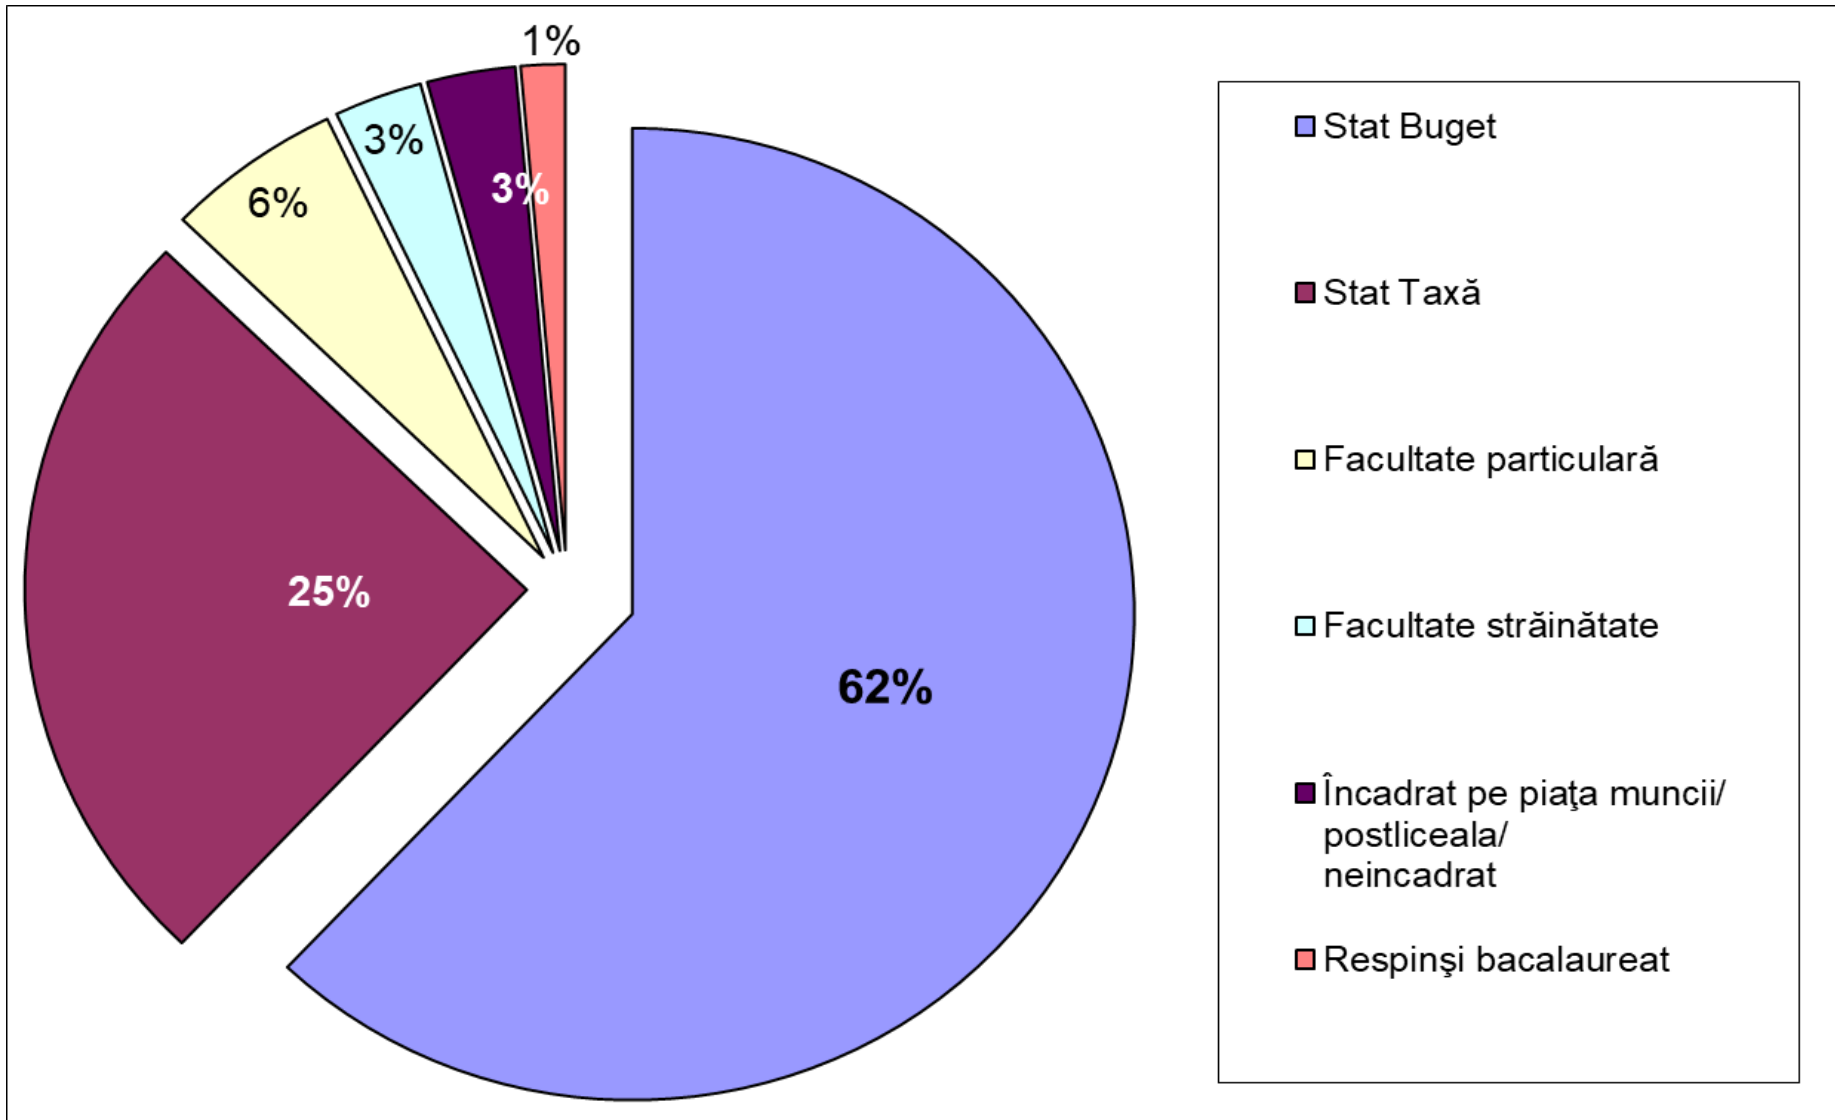

SITUAȚIE ABSOLVENȚI 2017

Clasa	Total elevi	Facultatea		Facultate particulară	Facultate străinătate	Încadrat pe piața muncii/ postliceala/ neincadrat	Respiși bacalaureat
		Stat Buget	Stat Taxă				
TOTAL	281	175	71	16	8	8	4
XII A	31	24	6	1	0	0	0
XII B	33	26	3	3	0	0	1
XII C	32	17	9	0	1	4	1
XII D	29	17	11	1	0	0	0
XII E	29	15	7	2	3	2	1
XII F	29	16	10	1	3	0	0
XII G	33	26	4	1	0	2	0
XII H	0	0	0	0	0	0	0
XII I	32	15	13	1	1	0	1
XII J	33	19	8	6	0	0	0

SITUAȚIE ABSOLVENȚI 2017