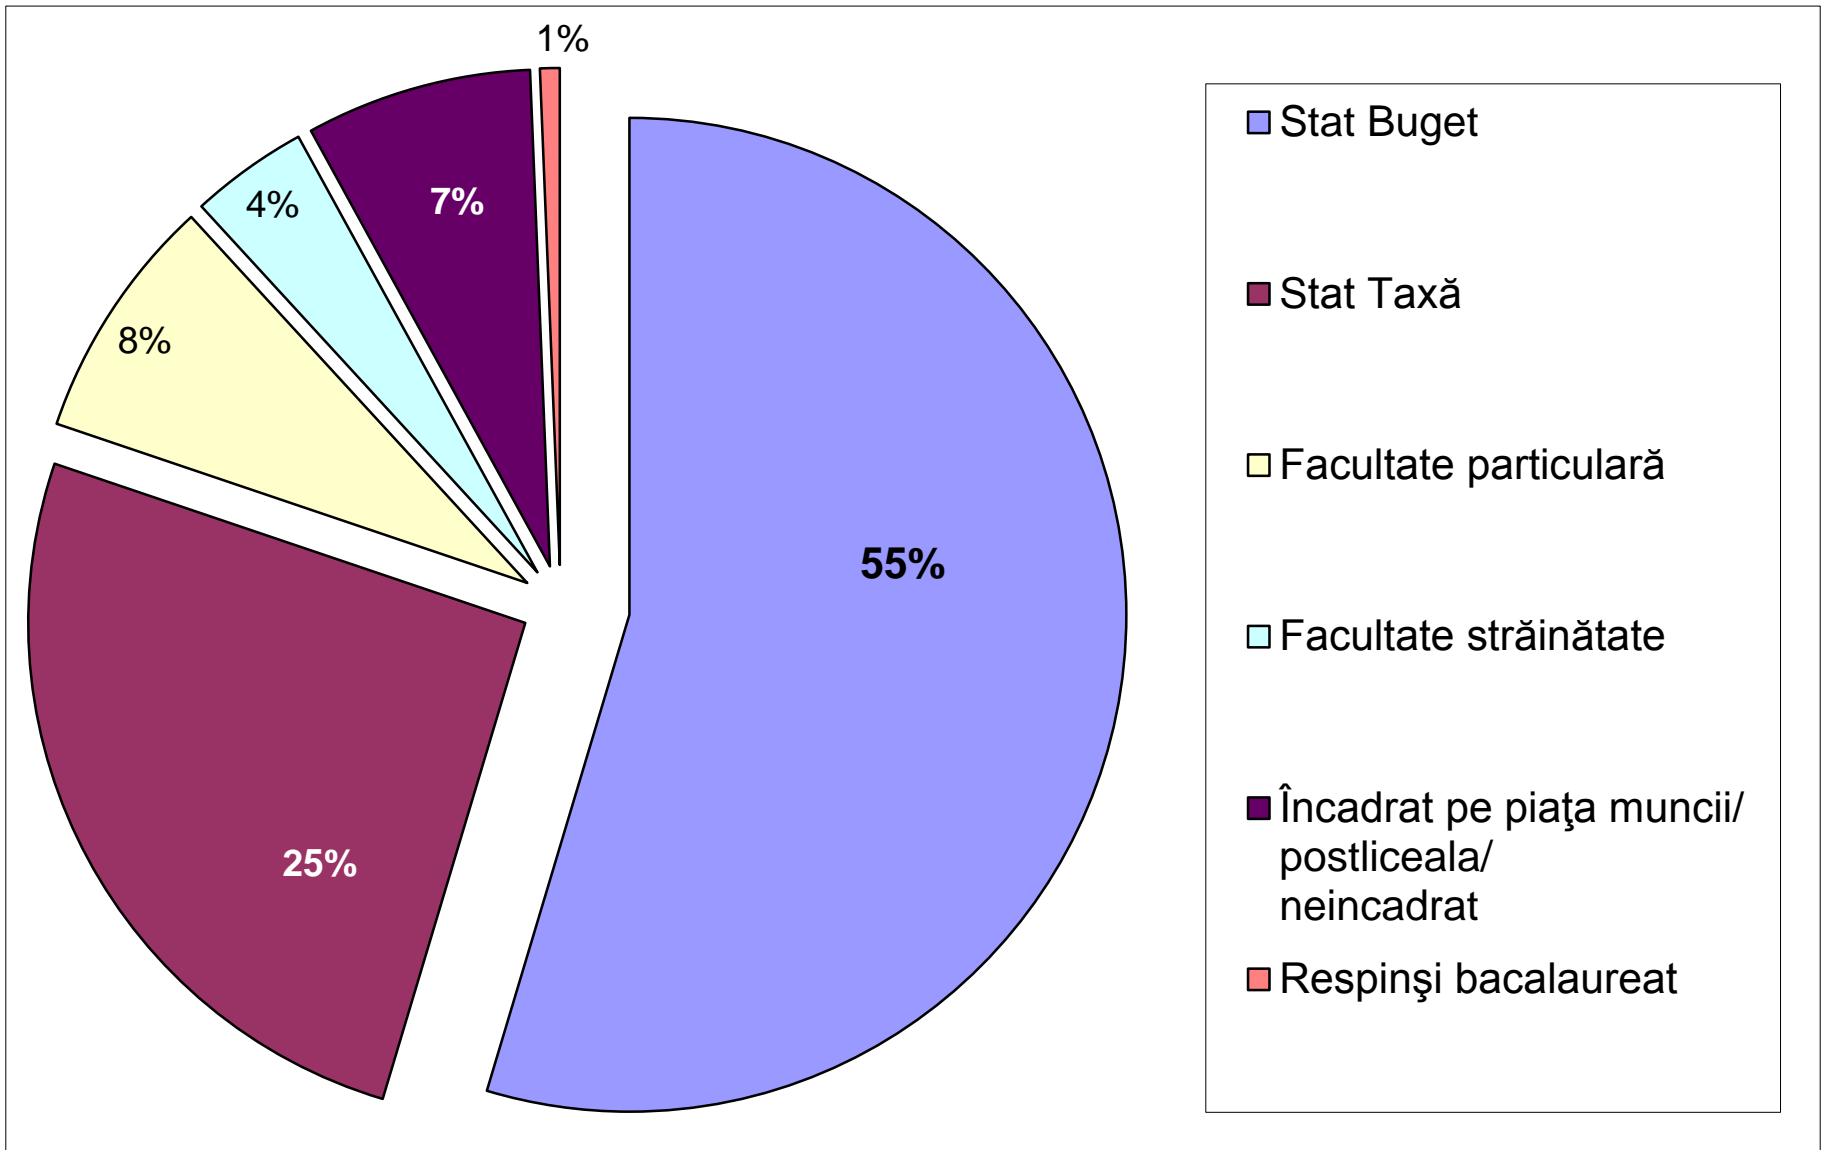

SITUAȚIE ABSOLVENȚI 2019

Clasa	Total elevi	Facultatea		Facultate particulară	Facultate străinătate	Încadrat pe piața muncii/ postliceala/ neincadrat	Respiși bacalaureat
		Stat Buget	Stat Taxă				
TOTAL	313	171	80	25	12	23	2
	100%	54.63%	25.56%	7.99%	3.83%	7.35%	0.64%
XII A	34	19	2	1	1	11	0
XII B	31	21	7	1	2	0	0
XII C	31	16	9	5	0	1	0
XII D	33	17	7	1	2	6	0
XII E	30	16	11	2	1	0	0
XII F	32	21	6	3	2	0	0
XII G	33	11	15	4	1	2	0
XII H	32	17	8	5	0	1	1
XII I	29	19	6	1	1	1	1
XII J	28	14	9	2	2	1	0

SITUAȚIE ABSOLVENȚI 2019