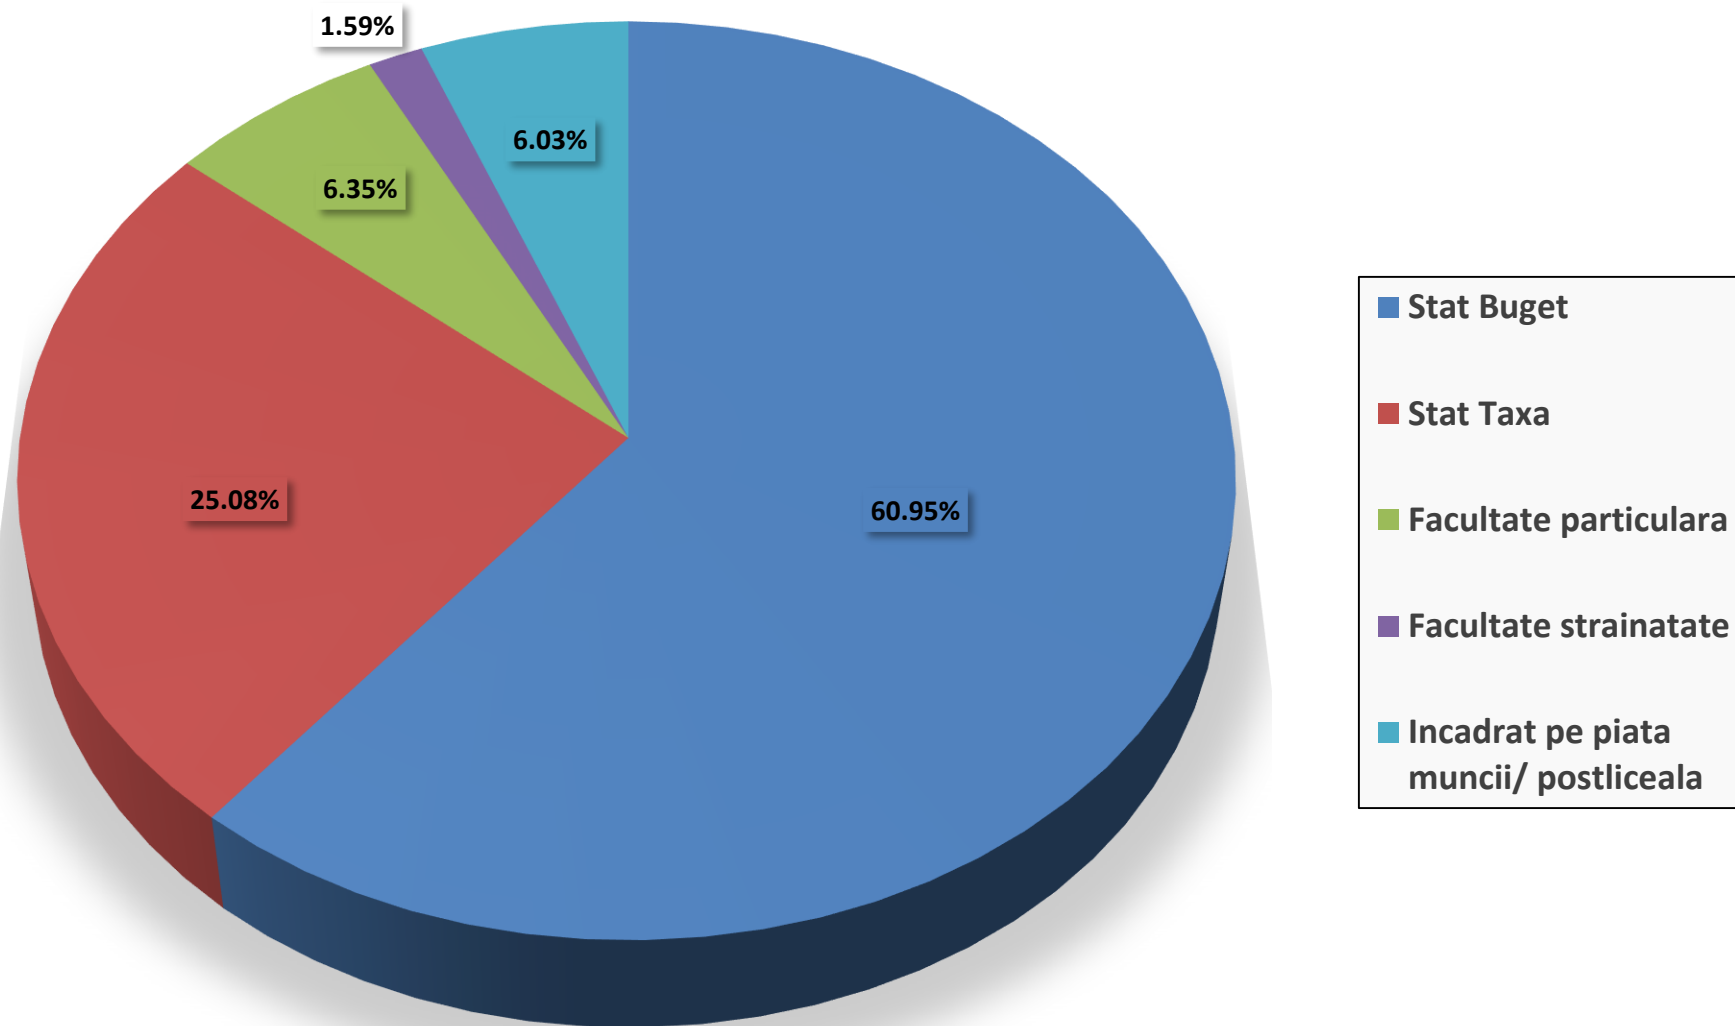

**ADMITERE IN
INVATAMANTUL SUPERIOR
2021
Colegiul Economic “V. Madgearu”**

SITUAȚIE ABSOLVENȚI 2021

Clasa	Total elevi	Facultatea		Facultate particulară	Facultate străinătate	Încadrat pe piața muncii/ postliceala/ neincadrat	Respiși bacalaureat
		Stat Buget	Stat Taxă				
TOTAL	314	190	79	20	5	19	1
	99.68%	60.50%	25.15%	6.36%	1.59%	6.05%	0.32%
XII A	32	22	8	1		1	
XII B	32	18	9	5			
XII C	31	20	8	1		1	1
XII D	33	18	8	3	1	3	
XII E	30	11	12	2	1	4	
XII F	31	22	4	2	2	1	
XII G	29	14	10	1	1	3	
XII H	32	24	6			2	
XII I	32	24	7	1			
XII J	32	17	7	4		4	

SITUAȚIE ABSOLVENȚI 2021

Elevi care studiază în străinătate

ȘERBAN E.M. CRISTIAN - ALEXANDRU	Olanda
DUMITRAȘCU I.B. SILVIU - ALBERT	THE HAGUE UNIVERSITY OF APPLIED SCIENCES - INTERNATIONAL BUSINES
COSTACHE E. DENISA IOANA	Rotterdam Business School
ZORZOANĂ I.C. CRISTINA	Manchester Metropolitan University
TUDOR A.C. IOAN - SEBASTIAN	BREDA UNIVERSITY OF APPLIED SCIENCES UNUNIVERSITY