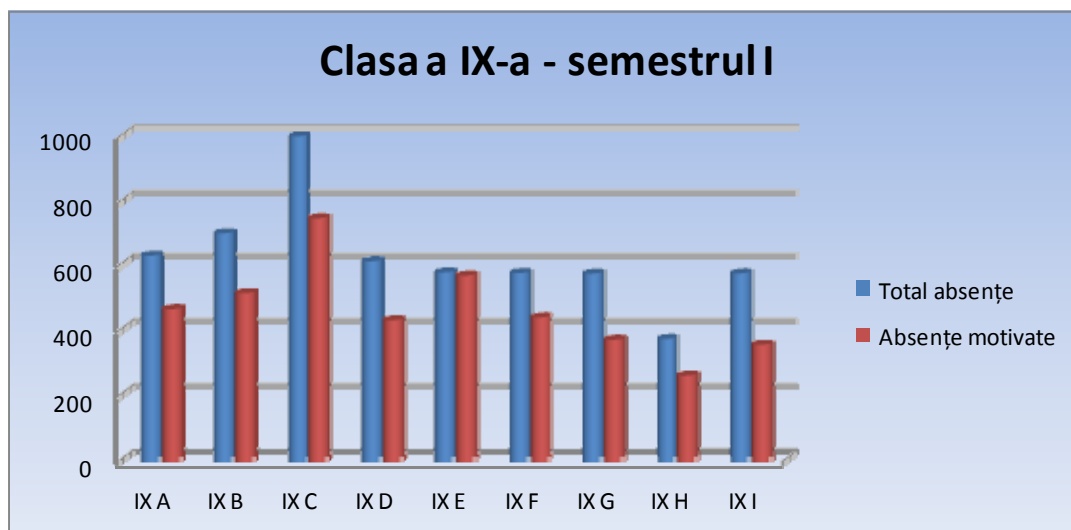

Clasa a XI-a – semestrul I

Clasa	Total absențe	Absențe motivate
XI A	624	460
XI B	693	509
XI C	997	739
XI D	607	426
XI E	573	563
XI F	571	435
XI G	569	366
XI H	369	256
XI I	570	351
TOTAL	5573	4105