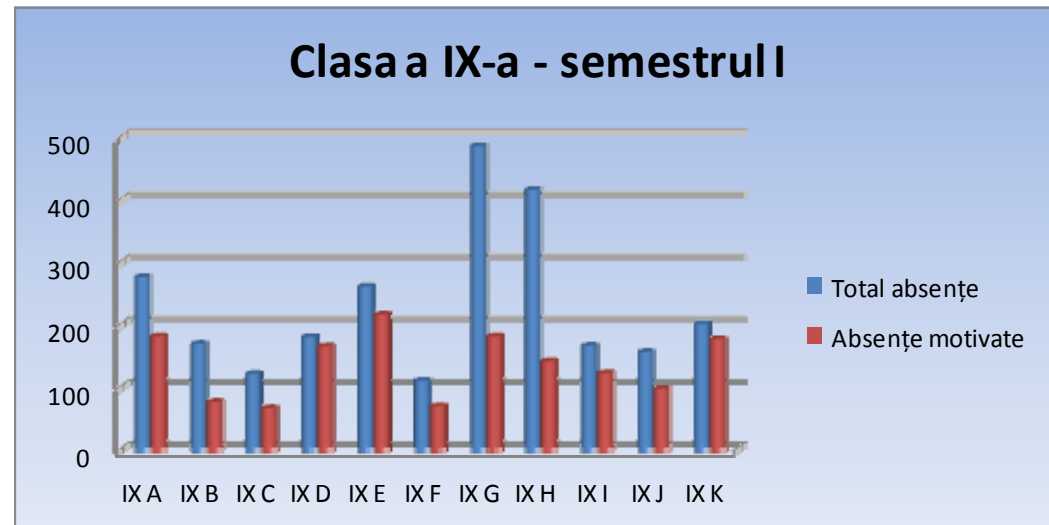

SITUAȚIA FRECVENȚEI ÎN ANUL ȘCOLAR 2012 - 2013

Clasa a IX-a – semestrul I

Clasa	Total absențe	Absențe motivate
IX A	276	181
IX B	169	76
IX C	121	66
IX D	180	165
IX E	261	216
IX F	110	69
IX G	486	181
IX H	416	141
IX I	166	122
IX J	156	97
IX K	201	177
TOTAL	2542	1491

Clasa a X-a – semestrul I

Clasa	Total absențe	Absențe motivate
X A	424	310
X B	786	656
X C	567	419
X D	454	360
X E	636	370
X F	399	262
X G	535	390
X H	505	270
X I	462	369
X J	422	324
TOTAL	5190	3730

Clasa a XI-a – semestrul I