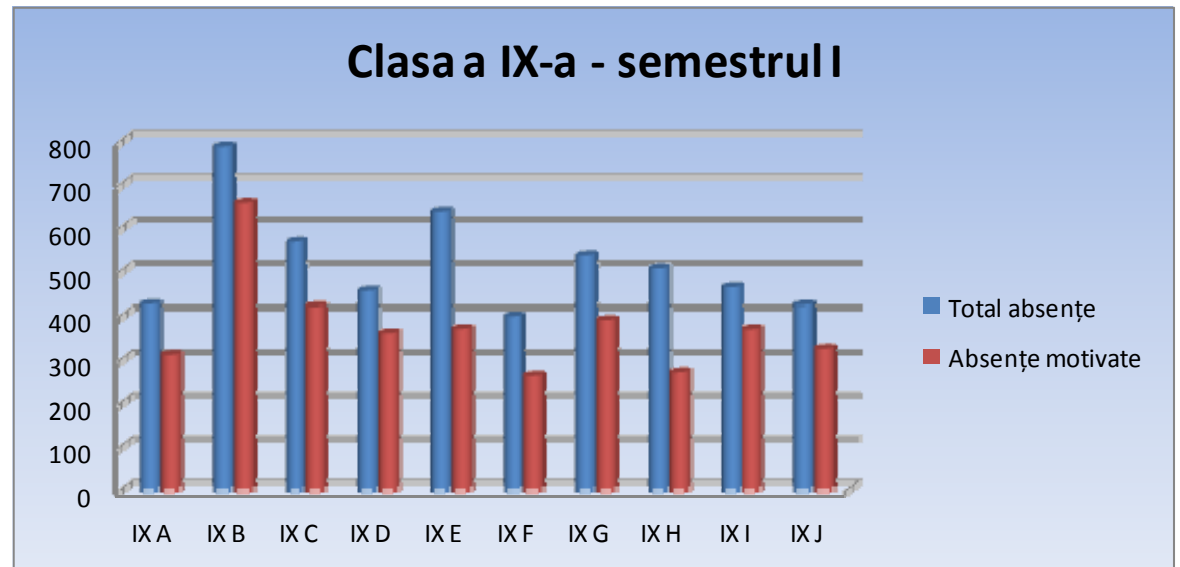

SITUAȚIA FRECVENȚEI ÎN ANUL ȘCOLAR 2012 - 2013

Clasa a IX-a – semestrul I

Clasa	Total absențe	Absențe motivate
IX A	276	181
IX B	169	76
IX C	121	66
IX D	180	165
IX E	261	216
IX F	110	69
IX G	486	181
IX H	416	141
IX I	166	122
IX J	156	97
IX K	201	177
TOTAL	2542	1491

Clasa a X-a – semestrul I

Clasa	Total absențe	Absențe motivate
X A	424	310
X B	786	656
X C	567	419
X D	454	360
X E	636	370
X F	399	262
X G	535	390
X H	505	270
X I	462	369
X J	422	324
TOTAL	5190	3730

Clasa a XI-a – semestrul I