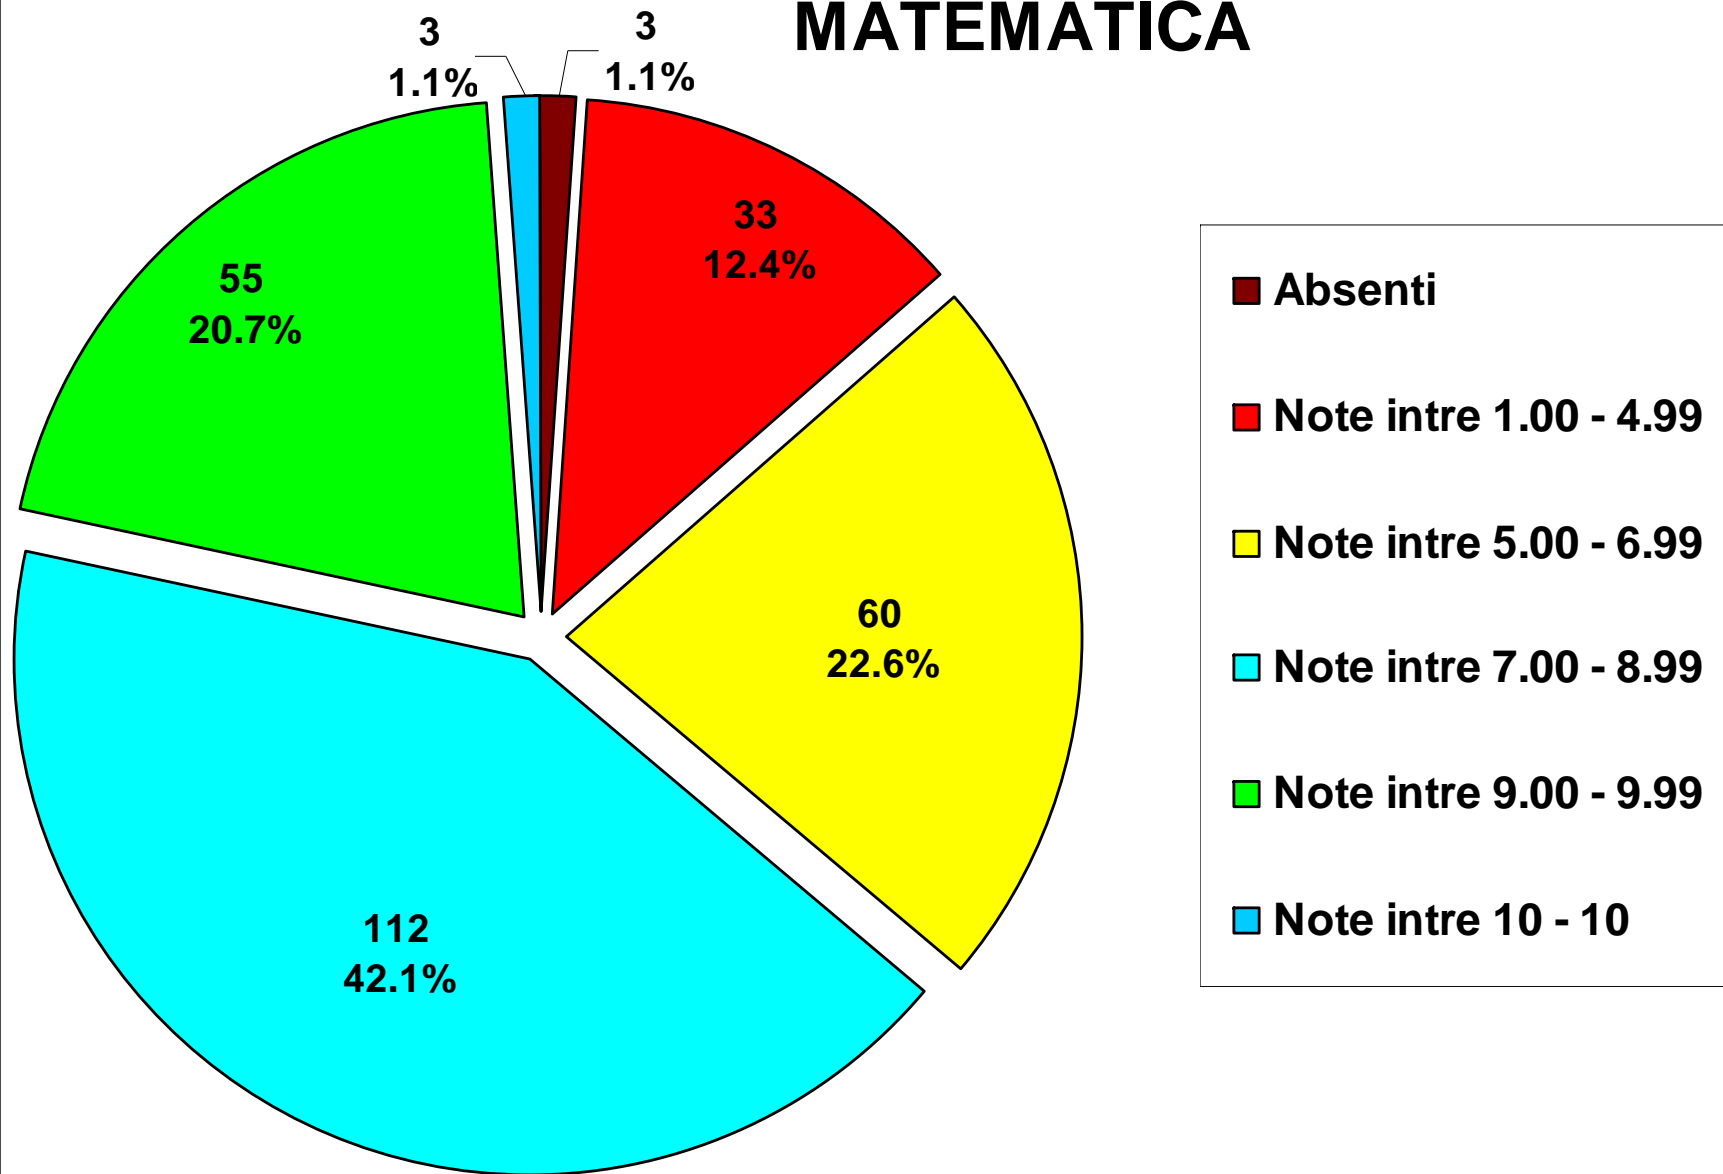

MATEMATICA