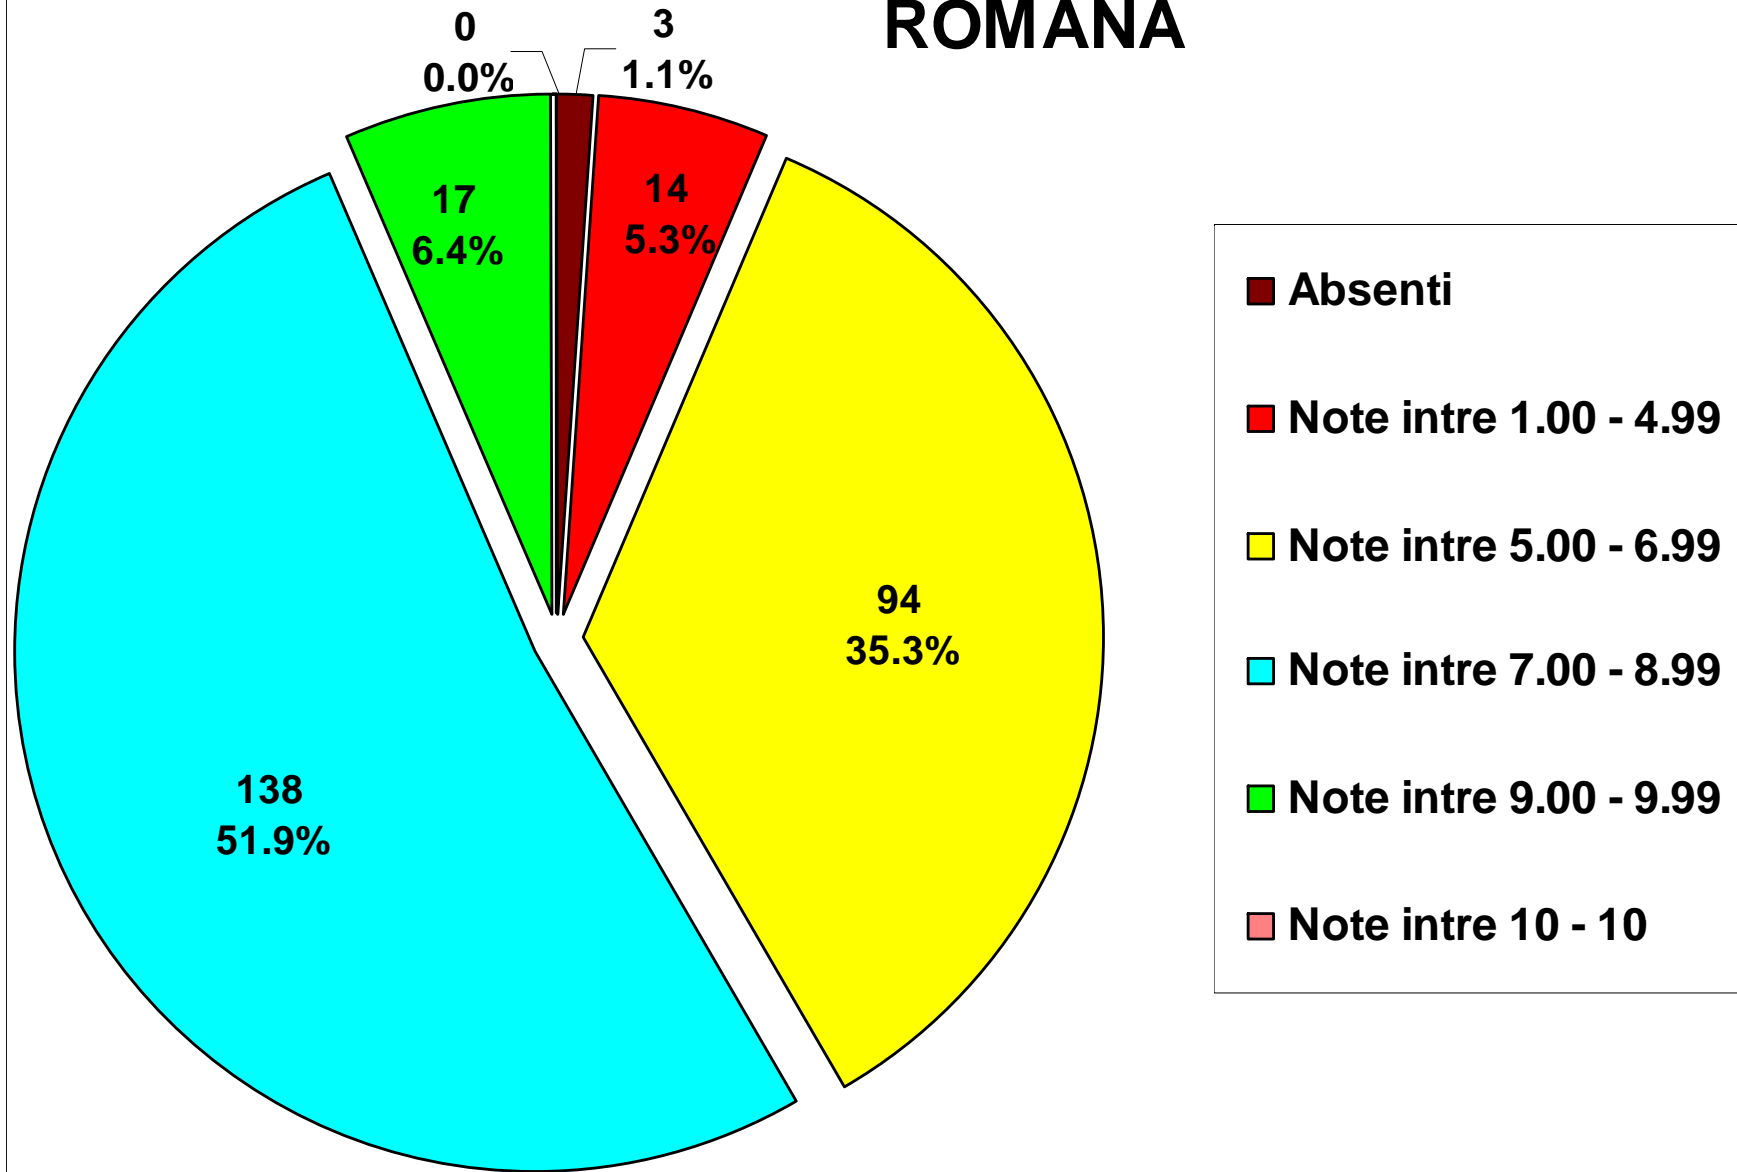

MATEMATICA

Clasa	Absenti	Note intre...					Profesor
		1.00 - 4.99	5.00 - 6.99	7.00 - 8.99	9.00 - 9.99	10	
XII-A	0	4	11	11	6	0	Bercaru Geta
XII-B	0	0	5	15	7	0	Bercaru Geta
XII-C	0	4	1	16	9	0	Bercaru Geta
XII-D	0	3	3	12	12	0	Lemnaru Cristina
XII-E	1	5	7	13	4	0	Puşkin Eduard
XII-F	0	6	5	14	4	0	Zamfir Iuliana
XII-G	1	3	9	12	3	0	Zamfir Iuliana
XII-H	0	2	12	9	5	3	Lemnaru Cristina
XII-I	1	6	7	10	5	0	Bercaru Geta
Liceu	3	33	60	112	55	3	

ROMANA