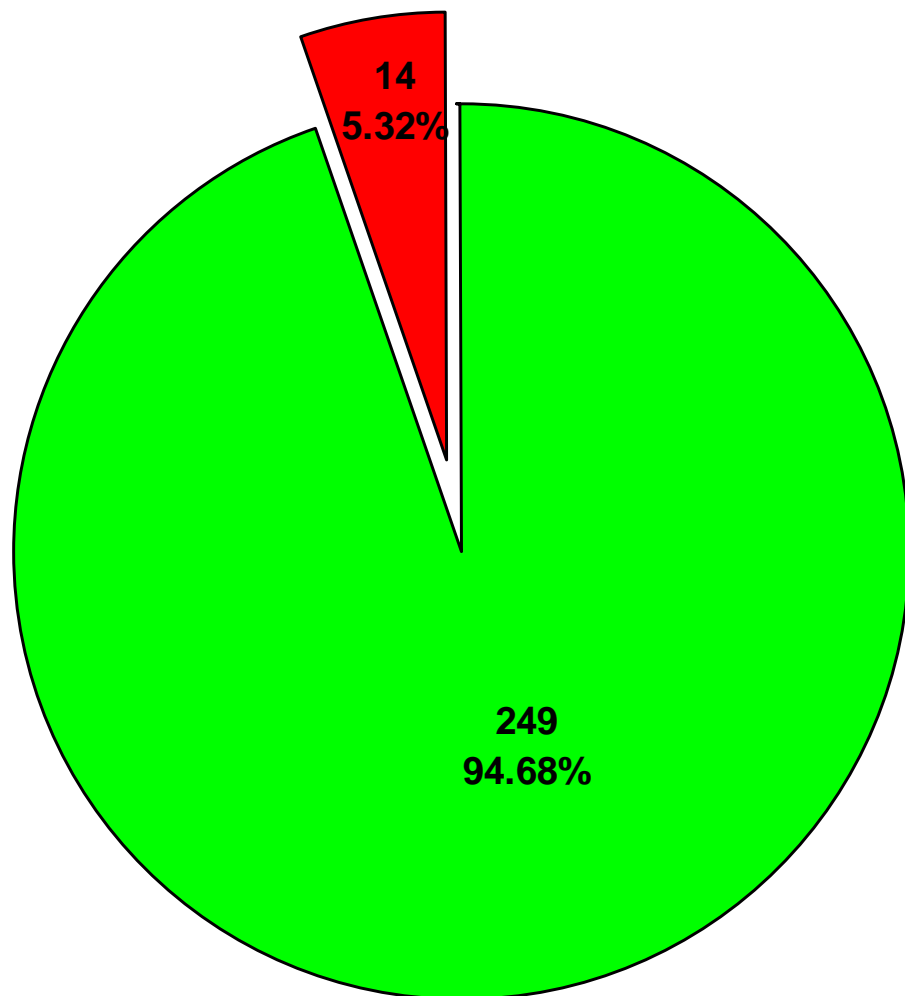

MATEMATICA

Clasa	Absenti	Note intre...					Profesor
		1.00 - 4.99	5.00 - 6.99	7.00 - 8.99	9.00 - 9.99	10	
XII-A	0	4	11	11	6	0	Bercaru Geta
XII-B	0	0	5	15	7	0	Bercaru Geta
XII-C	0	4	1	16	9	0	Bercaru Geta
XII-D	0	3	3	12	12	0	Lemnaru Cristina
XII-E	1	5	7	13	4	0	Puşkin Eduard
XII-F	0	6	5	14	4	0	Zamfir Iuliana
XII-G	1	3	9	12	3	0	Zamfir Iuliana
XII-H	0	2	12	9	5	3	Lemnaru Cristina
XII-I	1	6	7	10	5	0	Bercaru Geta
Liceu	3	33	60	112	55	3	

ROMANA

MATEMATICA

ROMANA

■ PROMOVATI

■ RESPINSI

MATEMATICA

■ PROMOVATI

■ RESPINSI